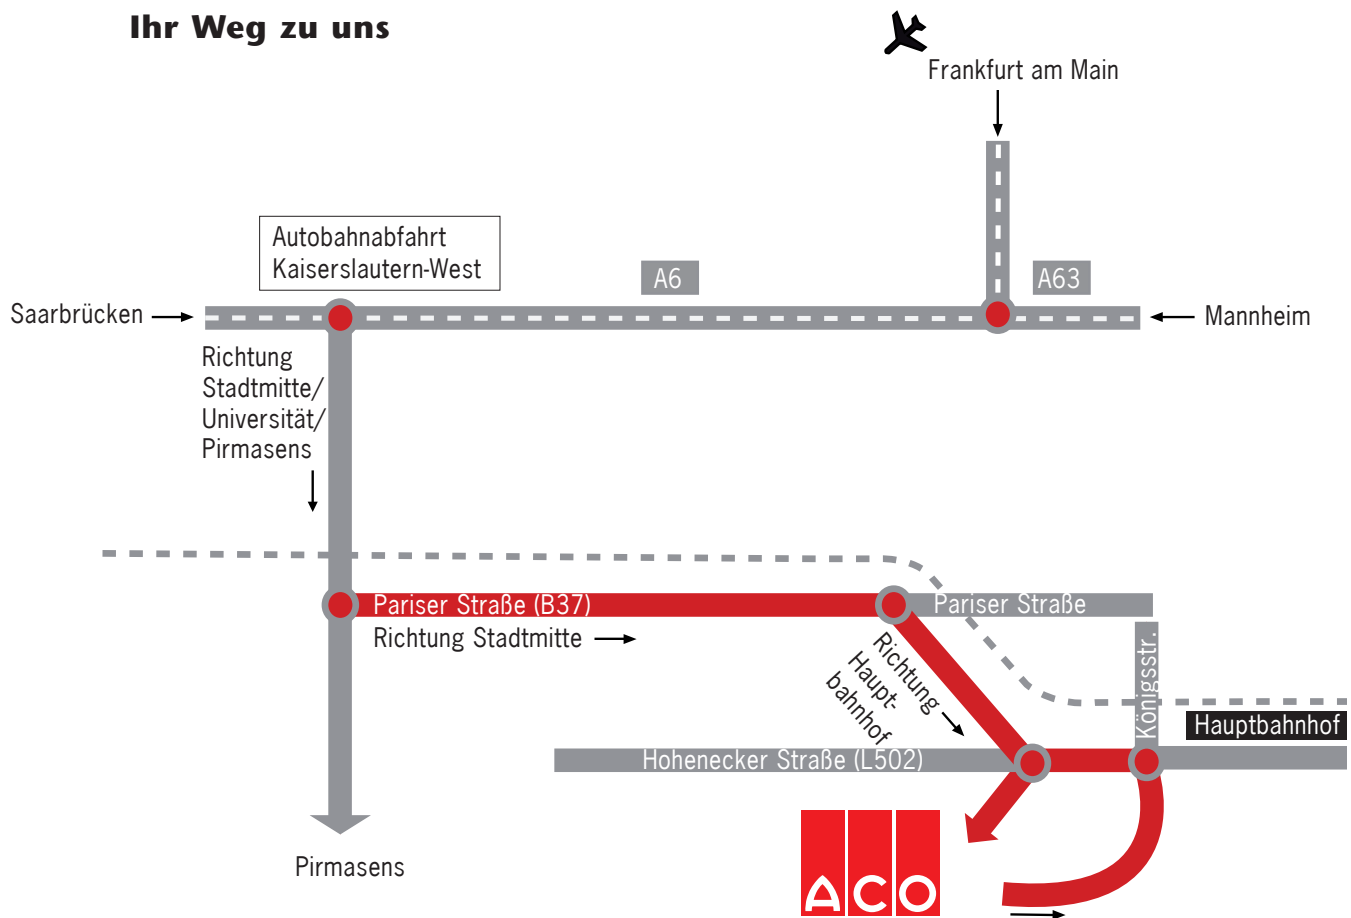

## Ihr Weg zu uns

### Mit dem Auto

- A6 Mannheim Richtung Saarbrücken
- Autobahnabfahrt Kaiserslautern-West abfahren Richtung Stadtmitte/Universität/Pirmasens halten
- 3. Abfahrt Richtung Kaiserslautern-Stadtmitte
- Straßenverlauf folgen und nach der 3. Ampel nach ca. 50 m rechts in Richtung Hauptbahnhof fahren
- Nach der nächsten Ampel rechts auf den ACO Guss Parkplatz abbiegen

### Mit dem Flugzeug

- Ab Frankfurt/Main Flughafen A 3 Richtung Wiesbaden, Mainz
- A 67 Richtung Mainz
- A 60 Richtung Mainz
- A 63 Richtung Kaiserslautern/Ludwigshafen
- A6 Ausfahrt Kaiserslautern-West (s. o.)

### Mit der Bahn

Vom Hauptbahnhof Kaiserslautern: Fahrzeit ca. 5 Minuten mit dem Taxi